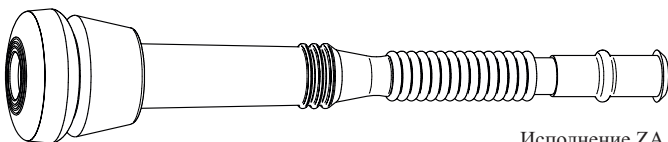

Исполнение ZA

STIMULOR® Моноблок

для коллектора без штуцеров (ДеЛаваль, Гармония)