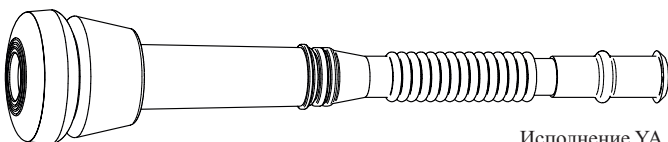

STIMULOR® Моноблок

для коллектора со штуцерами (ДеЛаваль)

Исполнение YA